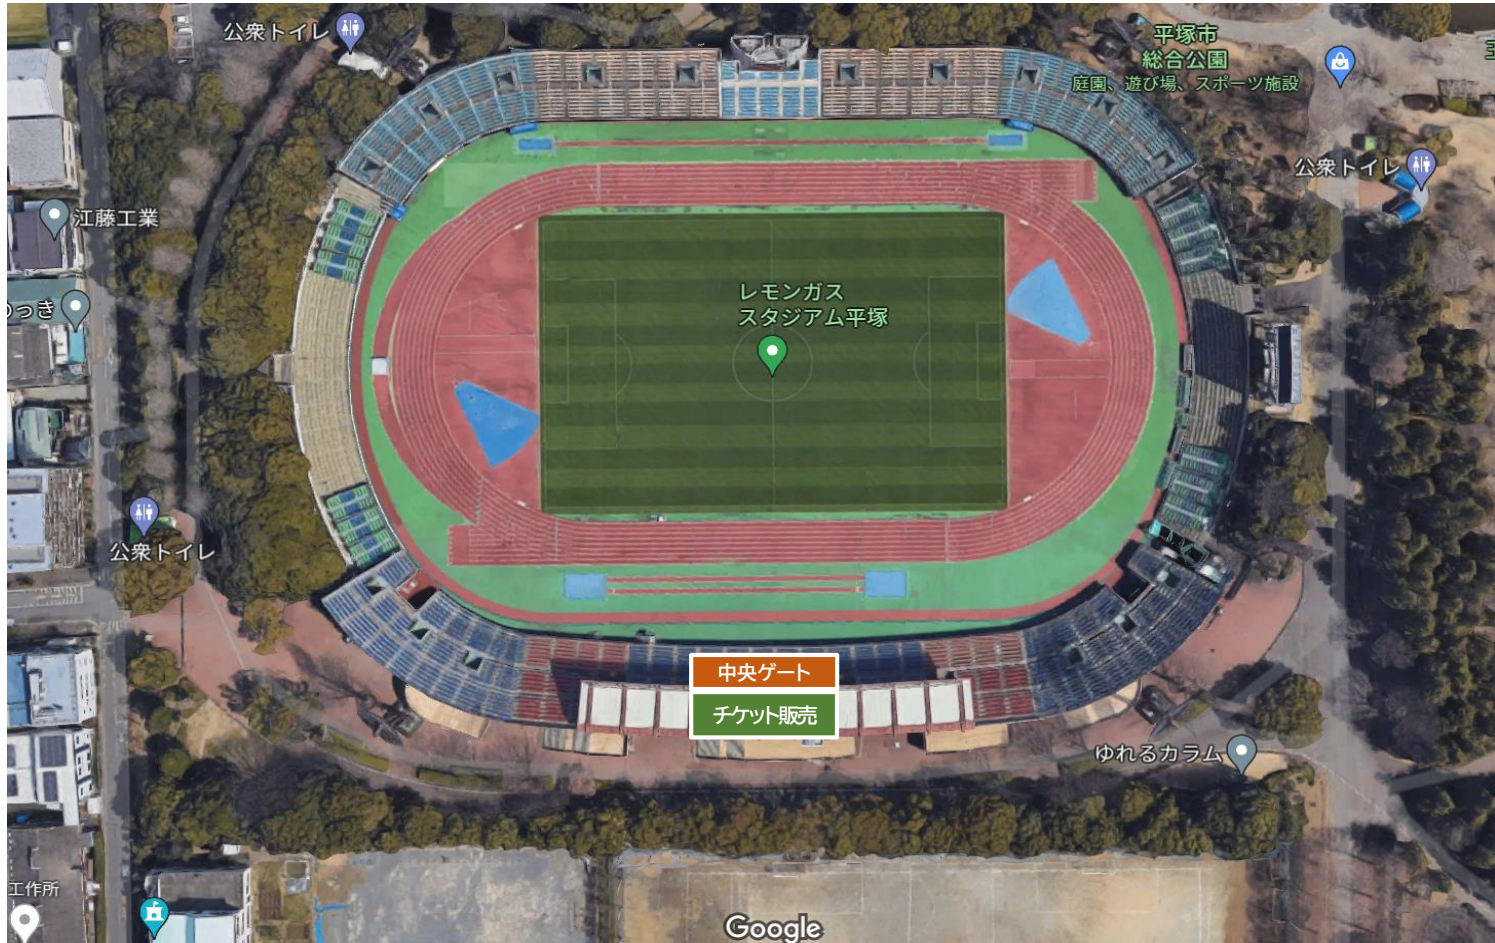

一般客導線①

コンコース

一般客導線②

① 中央ゲート向かって左側の階段から上る

② 階段上でチケット販売を行う

③ コンコースの様子

④ 退場・再入場は右側の階段から行う